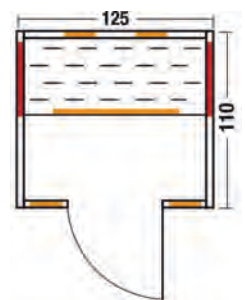

2398,- **SOFORT LIEFERBAR**
STATT 3199,- **AB LAGER**

Java Duo 125

Infrarotkabine mit Keramikstrahler, regelbar
 und Flächenheizung

Art. Nr.: 390122

Heizelemente:	5 Keramikstrahler, 2 Flächenheizungselemente	
Leistung:	Keramikstrahler: 2000 W / Flächenheizung: 460 W, 230 V	
Elektroanschlüsse:	steckerfertig vormontiert	
Steuerung:	digital von Innen regelbar	
	Keramikstrahler in der Rückwand dimmbar	
Farblichttherapie:	LED-Spot mit Fernbedienung	
Glastüre	Größe:	b x h = 625 x 1844 mm
	Glas:	6 mm ESG mit klarem Glas, Türdichtung
Wandelemente:	Mehrschichtbauweise, doppelwandig, vorgefertigt	
Material	Außen:	Dekorplatten Kernbuche, alle Leisten Fichte
	Innen:	Profilbretter nordische Fichte (12 mm)
Sitzbank:	1 Sitzbank, Erle natur	
Boden:	Holzkonstruktion, Kunststoff-Bodenmatte	
Rückenlehne:	gerade Rückenlehne aus Fichte	
Musik:	Audiosystem mit Fernbedienung und Lautsprecher	
Technische Prüfnormen:	CE	
Kabinenmaße	Innen:	b x t x h = 1132 x 935 x 1892 mm
	Außen:	l x b x h = 1250 x 1090 x 1970 mm
Verpackung	Maße:	l x b x h = 2020 x 1220 x 750 mm
	Gewicht:	240 kg
	einzelne Wandelemente liegend auf einer Einwegpalette mit Holzrahmen und Folie geschützt	
Infrarotbereich:	Infrarot-C98 %, Infrarot-B 2 %	
Kapazität:	2-Personen	