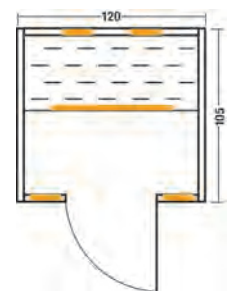

SOFORT LIEFERBAR
1399,-
STATT 1899,-
AB LAGER

Sunrise 120

Art. Nr.: 390063

Heizelemente:		5 Keramikstrahler
Leistung:		1800 W, 230 V
Elektroanschlüsse:		steckerfertig vormontiert
Steuerung:		digital von Innen und Außen
Licht:		Spot
Glastüre	Größe:	b x h = 592 x 1660 mm
	Glas:	6 mm ESG mit klarem Glas, Türdichtung
Wandelemente:		Mehrschichtbauweise, doppelwandig, vorgefertigt
Material:		Kanadische Hemlock innen & außen
Dach:		doppelwandig, Hemlock
Sitzbank:		1 Sitzbank, Hemlock
Boden:		Hemlock
Technische Prüfnormen:		CE
Kabinenmaße Außen:		1200 x 1050 x 1900 mm
Verpackung	Maße:	1Karton: 187 x 121 x 27 cm (Gewicht: 82 kg) 1Karton: 123 x 108 x 28 cm (Gewicht: 46 kg)
	Gewicht brutto:	128 kg
Infrarotbereich:		Infrarot-C96 %, Infrarot-B 4 %
Kapazität:		2-Personen