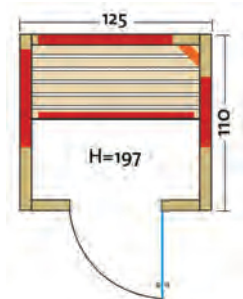

3198-

STATT 4069,-

SOFORT LIEFERBAR

AB LAGER

Vario 125

Infrarotkabine mit Flächenheizung und VITALlight-ABC-Strahler

Art. Nr.: 390170

Heizelemente:	4 Flächenheizungselemente, 1VITALlight-ABC-Strahler	
Leistung:	Flächenheizung: 1310 W / Infrarot-ABC-Strahler: 500 W, 230 V	
Elektroanschlüsse:	steckerfertig vormontiert	
Steuerung:	digital von Innen regelbar VITALlight Strahler und Flächenheizungselemente sind dimmbar	
Farblichttherapie:	LED-Farblicht Grado mit Fernbedienung	
Glastüre	Größe:	b x h = 625 x 1844 mm
	Glas:	6 mm ESG mit klarem Glas, Türdichtung
Wandelemente:	Mehrschichtbauweise, doppelwandig, vorgefertigt	
Material	Außen:	Dekorplatten Eiche (12 mm), alle Leisten Fichte
	Innen:	Profilbretter nordische Fichte (12 mm)
Sitzbank:	1Sitzbank, Erle natur	
Boden:	Bodenrost	
Rückenlehne:	gerade Rückenlehne aus Fichte	
Technische Prüfnormen:	CE	
Kabinenmaße	Innen:	b x t x h = 1132 x 935 x 1892 mm
	Außen:	l x b x h = 1250 x 1100 x 1970 mm
Verpackung	Maße:	l x b x h = 2010 x 1230 x 770 mm
	Gewicht:	ca. 260 kg
	einzelne Wandelemente liegend auf einer Einwegpalette mit Holzrahmen und Folie geschützt	
Infrarotbereich:	Infrarot A: 18 %, Infrarot B: 56 %, Infrarot C: 26 %	
Kapazität:	2 Personen	