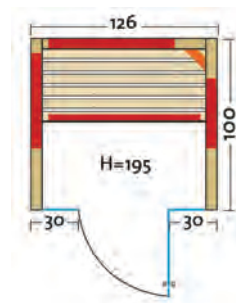

## Vario Glas 125 Cedar

Infrarotkabine mit Flächenheizung und VITALlight-ABC-Strahler

Art. Nr.: 390144

Heizelemente:		4 Flächenheizungselemente, 1VITALlight-ABC-Strahler
Leistung:		Flächenheizung: 1340 W / Infrarot-ABC-Strahler: 500 W, 230 V
Elektroanschlüsse:		steckerfertig vormontiert
Steuerung:		digital von Innen regelbar VITALlight Strahler und Flächenheizungselemente sind dimmbar
Farblichttherapie:		LED-Farblicht Grado mit Fernbedienung
Glastüre	Größe:	b x h = 600 x 1829 mm
	Glas:	8 mm ESG mit klarem Glas, Türdichtung
Wandelemente:		Mehrschichtbauweise, doppelwandig, vorgefertigt
Material	Außen:	Profilbretter kanadische Zeder (12 mm), alle Leisten kanad. Zeder
	Innen:	Profilbretter kanadische Zeder (12 mm)
Sitzbank:		1 Sitzbank, Erle natur
Boden:		Holzkonstruktion, Kunststoff-Bodenmatte
Rückenlehne:		gerade Rückenlehne aus Zeder
Technische Prüfnormen:		CE
Kabinenmaße	Innen:	b x t x h = 1126 x 920 x 1867 mm
	Außen:	l x b x h = 1260 x 1000 x 1950 mm
Verpackung	Maße:	l x b x h = 2020 x 1260 x 580 mm
	Gewicht:	ca. 250 kg
		einzelne Wandelemente liegend auf einer Einwegpalette mit Holzrahmen und Folie geschützt
Infrarotbereich:		Infrarot A: 18 %, Infrarot B: 56 %, Infrarot C: 26 %
Kapazität:		2 Personen