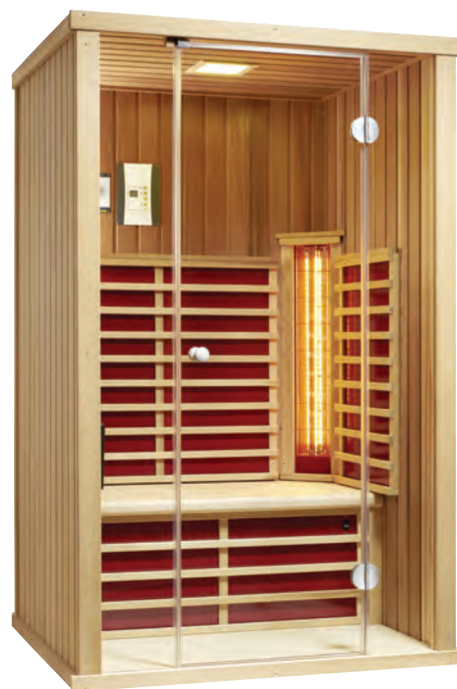

## Vario Glas 125 Cedar

Infrarotkabine mit Flächenheizung und VITALlight-ABC-Strahler

Art. Nr.: 390144

Heizelemente:		4 Flächenheizungselemente, 1VITALlight-ABC-Strahler
Leistung:		Flächenheizung: 1340 W / Infrarot-ABC-Strahler: 500 W, 230 V
Elektroanschlüsse:		steckerfertig vormontiert
Steuerung:		digital von Innen regelbar VITALlight Strahler und Flächenheizungselemente sind dimmbar
Farblichttherapie:		LED-Farblicht Grado mit Fernbedienung
Glastüre	Größe:	b x h = 600 x 1829 mm
	Glas:	8 mm ESG mit klarem Glas, Türdichtung
Wandelemente:		Mehrschichtbauweise, doppelwandig, vorgefertigt
Material	Außen:	Profilbretter kanadische Zeder (12 mm), alle Leisten kanad. Zeder
	Innen:	Profilbretter kanadische Zeder (12 mm)
Sitzbank:		1 Sitzbank, Erle natur
Boden:		Holzkonstruktion, Kunststoff-Bodenmatte
Rückenlehne:		gerade Rückenlehne aus Zeder
Technische Prüfnormen:		CE
Kabinenmaße	Innen:	b x t x h = 1126 x 920 x 1867 mm
	Außen:	l x b x h = 1260 x 1000 x 1950 mm
Verpackung	Maße:	l x b x h = 2020 x 1260 x 580 mm
	Gewicht:	ca. 250 kg
		einzelne Wandelemente liegend auf einer Einwegpalette mit Holzrahmen und Folie geschützt
Infrarotbereich:		Infrarot A: 18 %, Infrarot B: 56 %, Infrarot C: 26 %
Kapazität:		2 Personen

Flächenheizung  
FH

VITALlight-  
Infrarot-ABC-  
Strahler

Dimmer für  
VITALlight-  
Infrarot-Strahler

LED Farblicht  
Grado

Steuerung  
digital

Wadenstrahler  
abschaltbar

2 Personen

Intensität-  
und Zonen-  
regelung