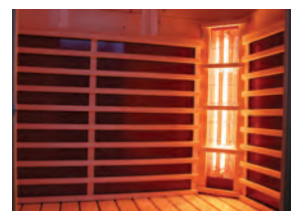

## Vario Glas 125 Cedar

Infrarotkabine mit Flächenheizung und VITALlight-ABC-Strahler

Art. Nr.: 390144

Heizelemente:		4 Flächenheizungselemente, 1VITALlight-ABC-Strahler
Leistung:		Flächenheizung: 1340 W / Infrarot-ABC-Strahler: 500 W, 230 V
Elektroanschlüsse:		steckerfertig vormontiert
Steuerung:		digital von Innen regelbar VITALlight Strahler und Flächenheizungselemente sind dimmbar
Farblichttherapie:		LED-Farblicht Grado mit Fernbedienung
Glastüre	Größe:	b x h = 600 x 1829 mm
	Glas:	8 mm ESG mit klarem Glas, Türdichtung
Wandelemente:		Mehrschichtbauweise, doppelwandig, vorgefertigt
Material	Außen:	Profilbretter kanadische Zeder (12 mm), alle Leisten kanad. Zeder
	Innen:	Profilbretter kanadische Zeder (12 mm)
Sitzbank:		1 Sitzbank, Erle natur
Boden:		Holzkonstruktion, Kunststoff-Bodenmatte
Rückenlehne:		gerade Rückenlehne aus Zeder
Technische Prüfnormen:		CE
Kabinenmaße	Innen:	b x t x h = 1126 x 920 x 1867 mm
	Außen:	l x b x h = 1260 x 1000 x 1950 mm
Verpackung	Maße:	l x b x h = 2020 x 1260 x 580 mm
	Gewicht:	ca. 250 kg
		einzelne Wandelemente liegend auf einer Einwegpalette mit Holzrahmen und Folie geschützt
Infrarotbereich:		Infrarot A: 18 %, Infrarot B: 56 %, Infrarot C: 26 %
Kapazität:		2 Personen

Flächenheizung  
FH

VITALlight-  
Infrarot-ABC-  
Strahler

Dimmer für  
VITALlight-  
Infrarot-Strahler

LED Farblicht  
Grado

Steuerung  
digital

Wadenstrahler  
abschaltbar

2 Personen

Intensität-  
und Zonen-  
regelung